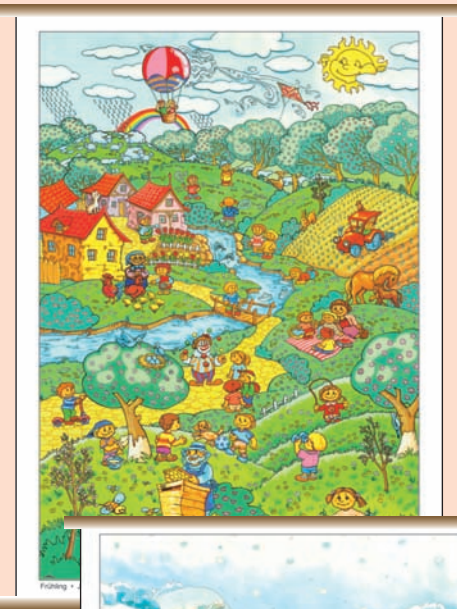

70027 Tavasz - 70 x 100 cm