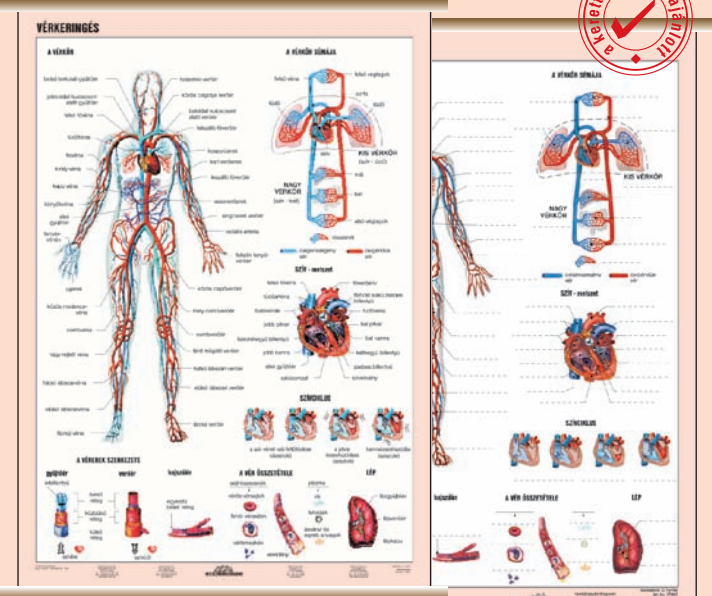

75707 Az emberi csontváz I. DUO + Munkaoldal
100 x 140 cm

75757 Az emberi csontváz II. DUO + Munkaoldal
100 x 140 cm

75657 Érzékszerveink DUO
+Munkaoldal - 160 x 120 cm

75857 Vérkeringés DUO - 100 x 140 cm

75807 Az emésztés és az egészséges táplálkozás DUO
100 x 140 cm

75357 Idegrendszer DUO - 100 x 140 cm

SL-201 Ifjú felfedezők atlasza

Ez az atlasz minden gyermekhez szól, aki kíváncsi a körülöttünk lévő világra. A kicsik a képek, míg a nagyok a történet, a térképek és a magyarázatok segítségével élhetik át Kukkanacs és Szippancs élményeit, ahogy bejárva a Földet, megérkeznak a Kárpát-medencébe. Míg a hasonló kiadványok hazánkat éppen, hogy csak megemlítik, ez a könyv a magyar területet és történelmet helyezi a középpontba.