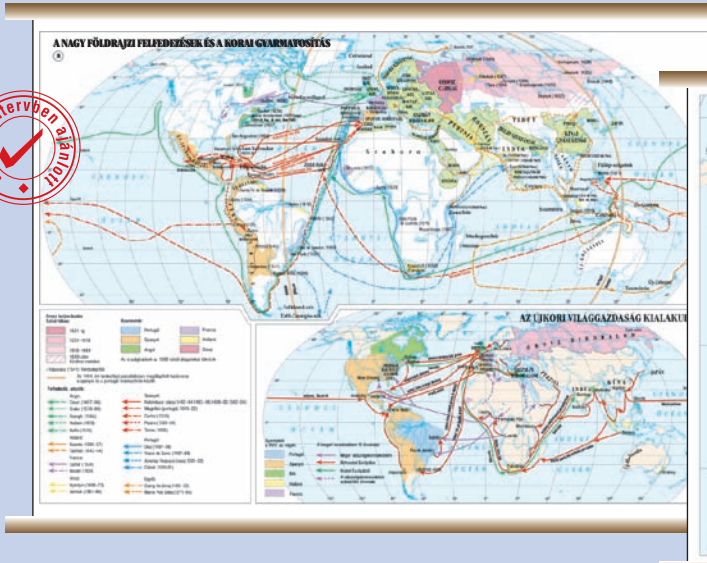

D16 A nagy földrajzi felfedezések és a korai gyarmatosítás 140 x 100 cm