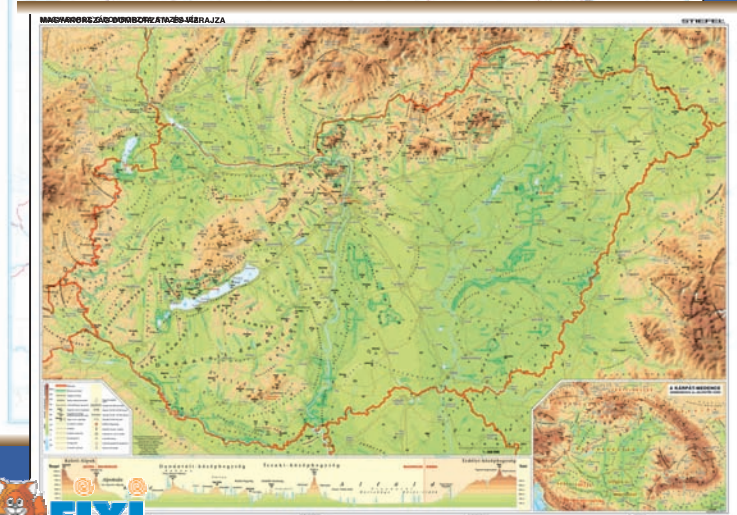

További város-, kistérség-, régió- és megyeterképek iránt érdeklődjön területi képviselőinknél!

87717 Magyarország, domborzati + vaktérkép DUO- 160 x 120 cm

ÚJ!

140407 Magyarország természetvédelmi területei és kiemelten védett növény- és állatfajta DUO 140 x 100 cm