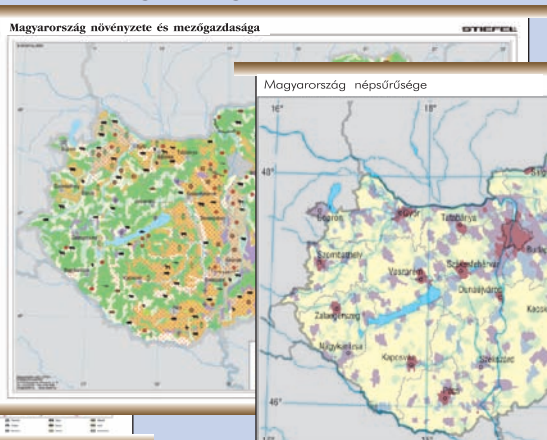

DF13 Magyarország népsűrűsége - 140 x 100 cm