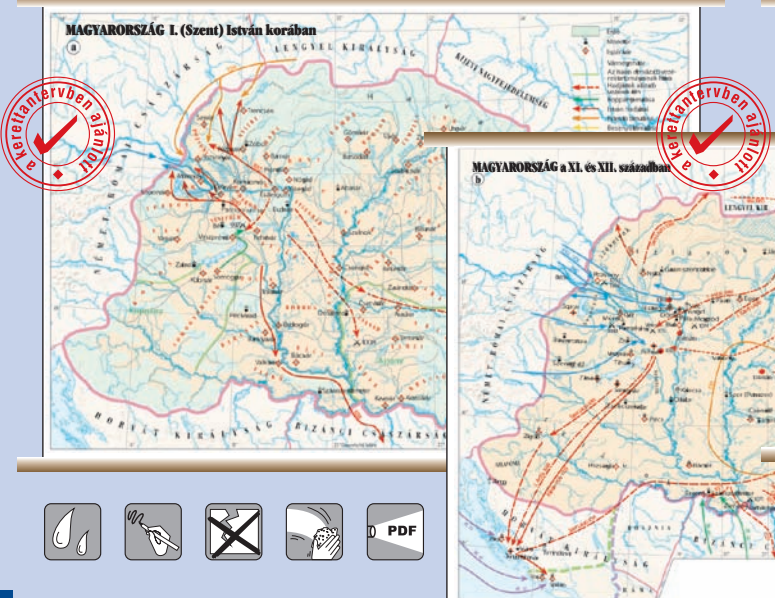

László Gyula rajzaival!

D121 Magyarország Szent István korában - 140 x 100 cm

D13 Magyarország a XIII. században - 140 x 100 cm