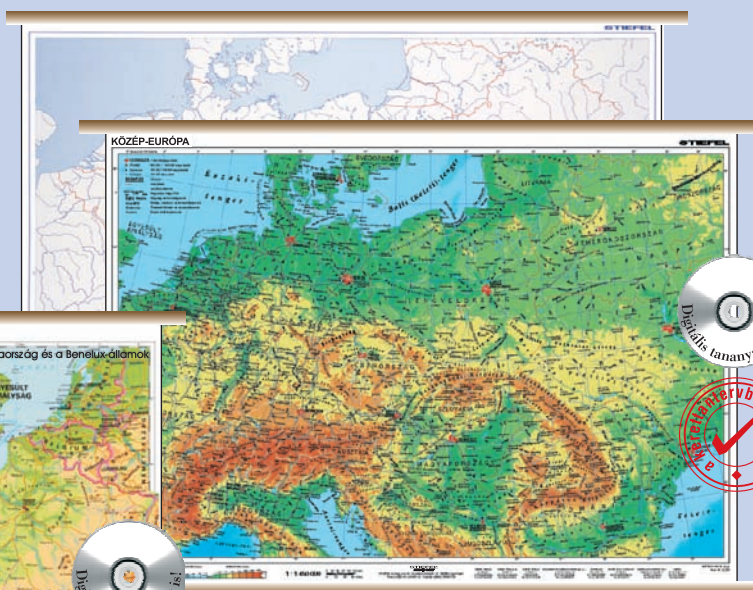

48007 Közép-Európa, domborzati *DUO* + vaktérkép - 160 × 120 cm

47427 Európa, politikai *DUO* + 4db tematikus térkép 160 × 120 cm