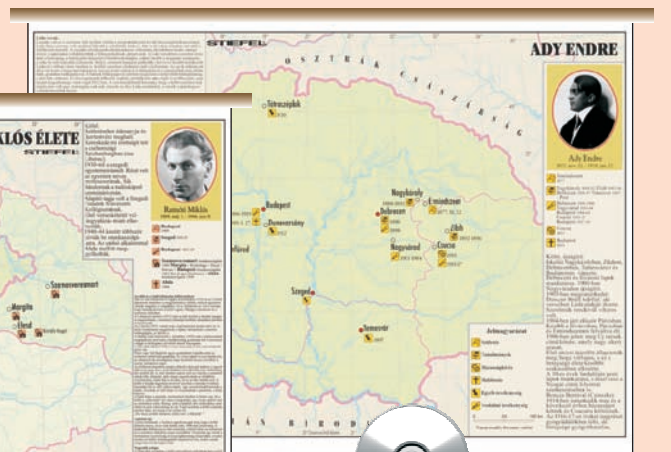

▼ D531574 Ady Endre élete - 100 × 70 cm