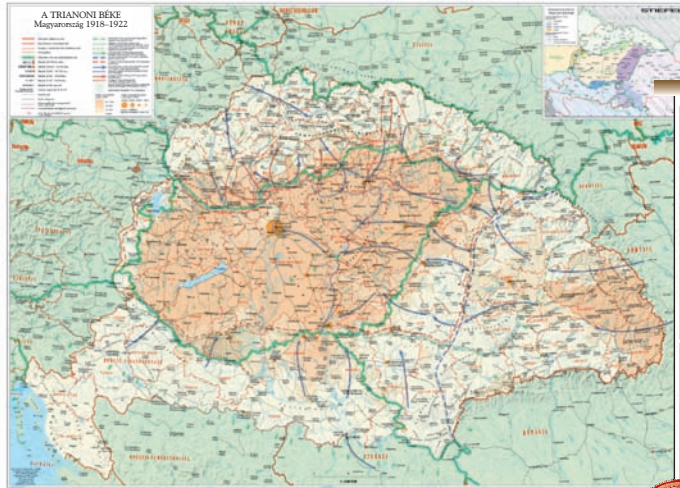

▼ *53197* Az 1956-os forradalom *DUO* - 160 x 120 cm