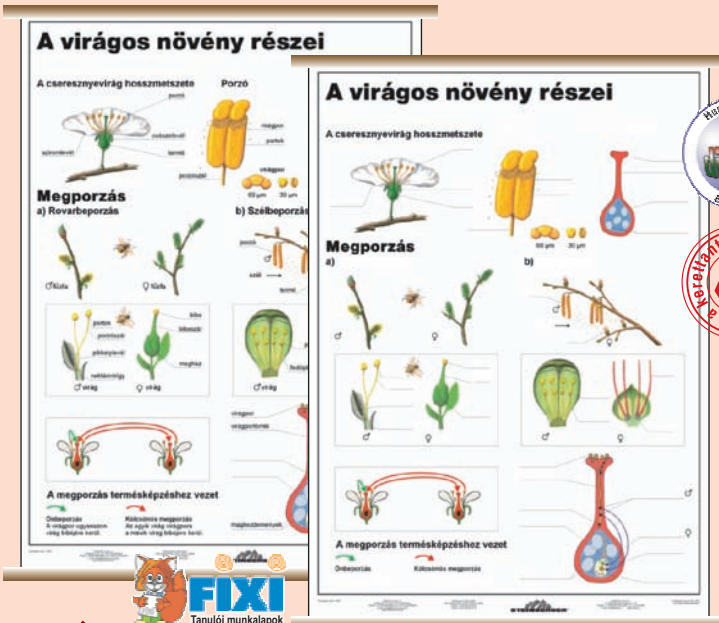

SWM4 Vízzel lemosható filctollkészlet (piros, kék, zöld, barna)

R1 Ragasztó (non-permanent)

Az applikációs jelek térképre ragasztásához.

Az újraoldható ragasztóval minden Stiefel-térkép mágnesátlává válik. Többszöri használat után is nyomtalanul eltávolítható! Utántölthető!

570000 Teleszkópos mutatópálca 12,5–64 cm

A Stiefel lézeres és teleszkópos mutatópálcái hasznos eszközt adnak a tanár kezébe a lényeges dolgok megmutatására!

575300 Lézeres mutató, 100 m

467251 Tájéoló

481344 Térképmérő

1900 A veszélyeztetett természet 1-2. DUO - 115 x 160 cm

1950 A veszélyeztetett természet 3-4. DUO - 115 x 160 cm

1470 Ásványok - 68 x 98 cm

75507 A virágos növény részei DUO - 100 x 140 cm

75557 A virág és a termés DUO - 100 x 140 cm

75807 Az emésztés és az egészséges táplálkozás DUO
100 x 140 cm

75357 Idegrendszer DUO - 100 x 140 cm

SL-201 Ifjú felfedezők atlasza

Ez az atlasz minden gyermekhez szól, aki kíváncsi a körülöttünk lévő világra. A kicsik a képek, míg a nagyok a történet, a térképek és a magyarázatok segítségével élhetik át Kukkanacs és Szippancs élményeit, ahogy bejárva a Földet, megérkeznak a Kárpát-medencébe. Míg a hasonló kiadványok hazánkat éppen, hogy csak megemlítik, ez a könyv a magyar területet és történelmet helyezi a középpontba.