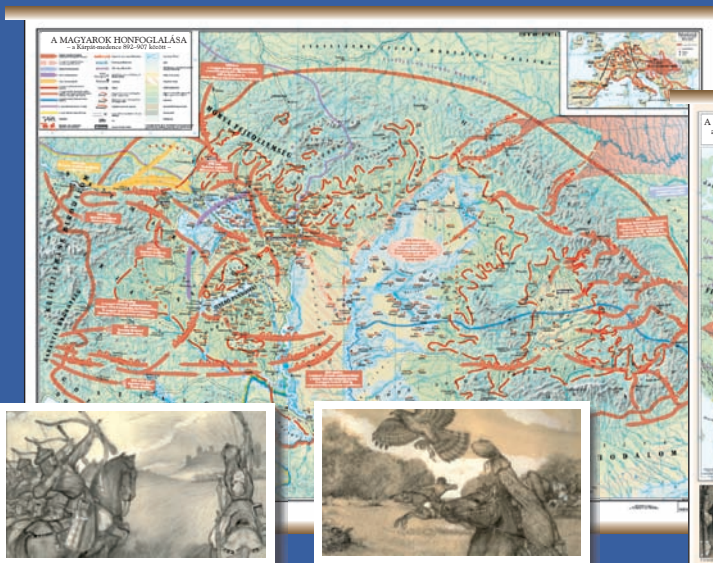

D35 A Föld a II. világháború után - 140 x 100 cm

449704

Magyar történeti áttekintés a Honfoglalás idejétől - 100 x 70 cm

Magyar történeti áttekintés a Honfoglalás idejétől - időszakon szétbontva

ÚJ!

53167 A magyar nép vándorlása és a Honfoglalás **DUO** - 160 x 120 cm