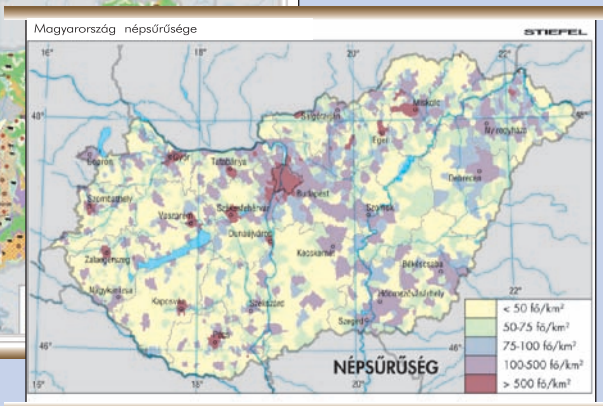

DF13 Magyarország népsűrűsége - 140 x 100 cm