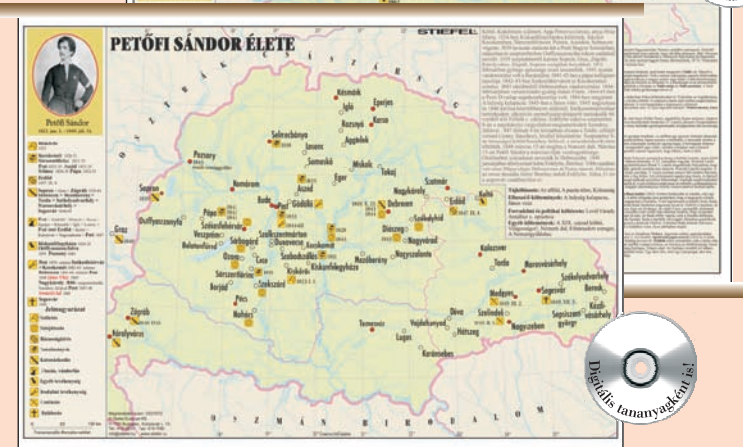

▼ D531571 A romantika irodalma Európában - 140 × 100 cm