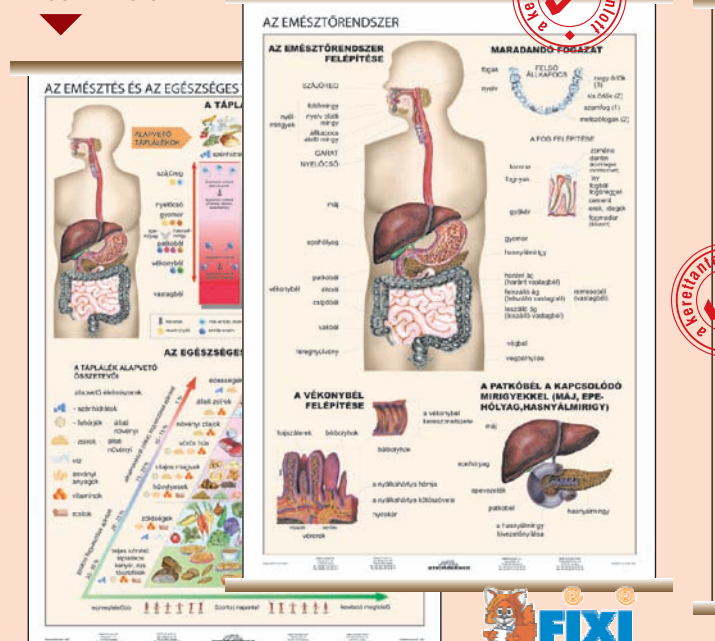

570000 Teleszkópos mutatópálca 12,5–64 cm

A Stiefel lézeres és teleszkópos mutatópálcái hasznos eszközt adnak a tanár kezébe a lényeges dolgok megmutatására!

575300 Lézeres mutató, 100 m

467251 Tájéoló

481344 Térképmérő

75707 Az emberi csontváz I. DUO + Munkaoldal
100 x 140 cm

75757 Az emberi csontváz II. DUO + Munkaoldal
100 x 140 cm

75657 Érzékszerveink DUO
+Munkaoldal - 160 x 120 cm

75857 Vérkeringés DUO - 100 x 140 cm

75807 Az emésztés és az egészséges táplálkozás DUO
100 x 140 cm

75357 Idegrendszer DUO - 100 x 140 cm

SL-201 Ifjú felfedezők atlasza

Ez az atlasz minden gyermekhez szól, aki kíváncsi a körülöttünk lévő világra. A kicsik a képek, míg a nagyok a történet, a térképek és a magyarázatok segítségével élhetik át Kukkanacs és Szippancs élményeit, ahogy bejárva a Földet, megérkeznak a Kárpát-medencébe. Míg a hasonló kiadványok hazánkat éppen, hogy csak megemlítik, ez a könyv a magyar területet és történelmet helyezi a középpontba.