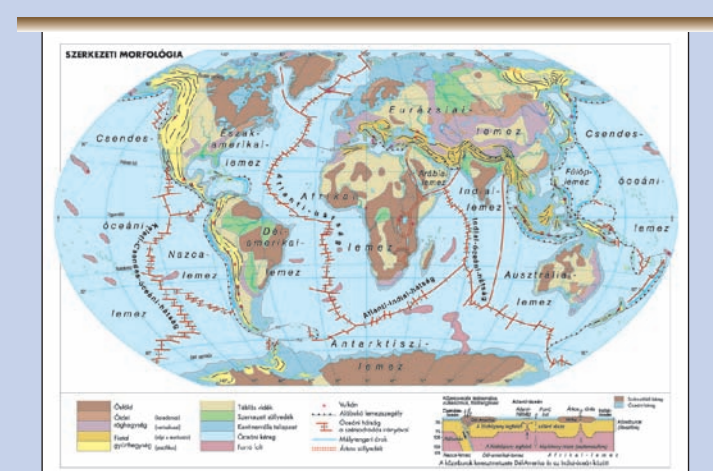

▲ DF67a Szerkezeti morfológia - 140 x 100 cm