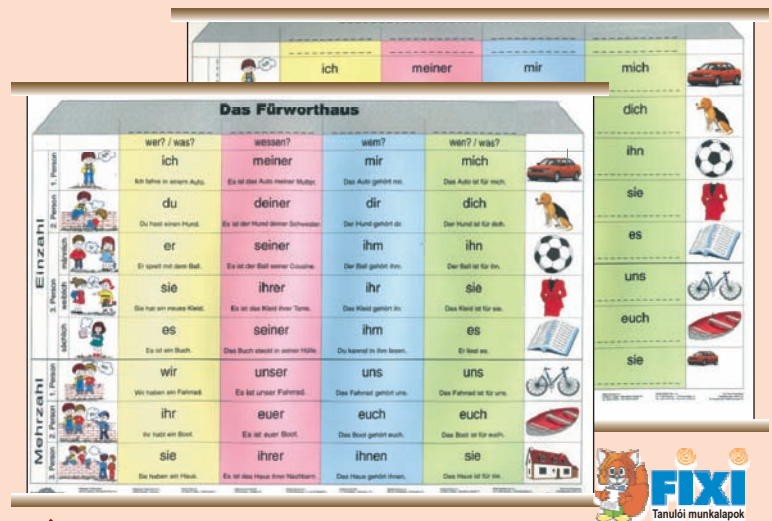

217 The Tenses + British Isles DUO 115 x 160 cm

252 Irregular Verbs DUO 120 x 160 cm

ÚJ!

262 Basic Facts about Australia DUO - 160 x 120 cm

3021 Deutschland im Überblick **DUO**
120 x 160 cm

Minden lényeges ismeretanyag, ami a Németország iránt érdeklődőknek, a német nyelvet és kultúrát megismerőknek alapvetően fontos, megtalálható ezen a térképes tablón. Történelmi áttekintés, jeles személyiségek, az iskolarendszer, valamint a Bundestag felépítése is helyet kapott az előoldalon, amit számos praktikus (pl. közlekedési) információ egészít ki. A hátoldalon részletesen kidolgozott domborzati-gazdasági térkép ad képet az országról, a legjellegzetesebb turisztikai látványosságok képeivel.

5755 Neue Rechtschreibung **DUO**
+Deutschsprachige Länder - 115 x 160 cm

3023 Österreich im Überblick **DUO** - 120 x 160 cm

3013 Unregelmässige Verben **DUO** - 160 x 120 cm

ÚJ!

3020 Wortbildungshaus **DUO** - 115 x 160 cm