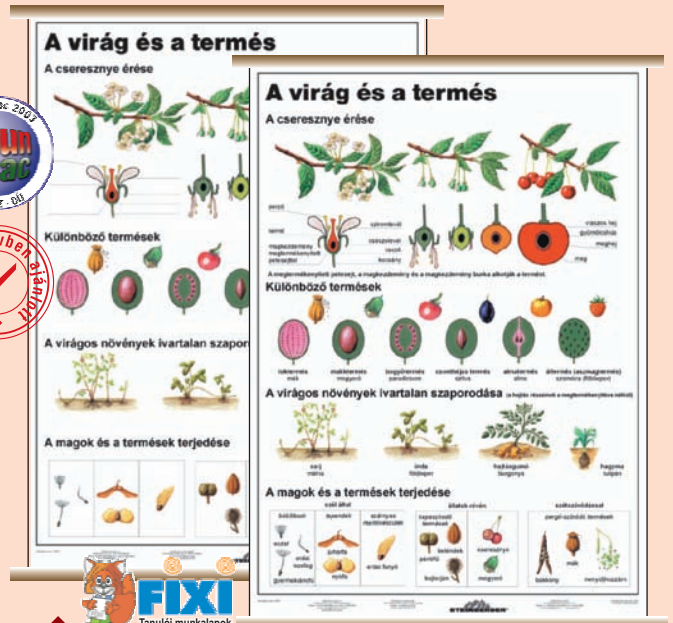

570000 Teleszkópos mutatópálca 12,5–64 cm

A Stiefel lézeres és teleszkópos mutatópálcái hasznos eszközt adnak a tanár kezébe a lényeges dolgok megmutatására!

575300 Lézeres mutató, 100 m

467251 Tájéoló

481344 Térképmérő

1900 A veszélyeztetett természet 1-2. DUO - 115 x 160 cm

1950 A veszélyeztetett természet 3-4. DUO - 115 x 160 cm

1470 Ásványok - 68 x 98 cm

75507 A virágos növény részei DUO - 100 x 140 cm

75557 A virág és a termés DUO - 100 x 140 cm

75807 Az emésztés és az egészséges táplálkozás DUO
100 x 140 cm

75357 Idegrendszer DUO - 100 x 140 cm

SL-201 Ifjú felfedezők atlasza

Ez az atlasz minden gyermekhez szól, aki kíváncsi a körülöttünk lévő világra. A kicsik a képek, míg a nagyok a történet, a térképek és a magyarázatok segítségével élhetik át Kukkanacs és Szippancs élményeit, ahogy bejárva a Földet, megérkeznak a Kárpát-medencébe. Míg a hasonló kiadványok hazánkat éppen, hogy csak megemlítik, ez a könyv a magyar területet és történelmet helyezi a középpontba.