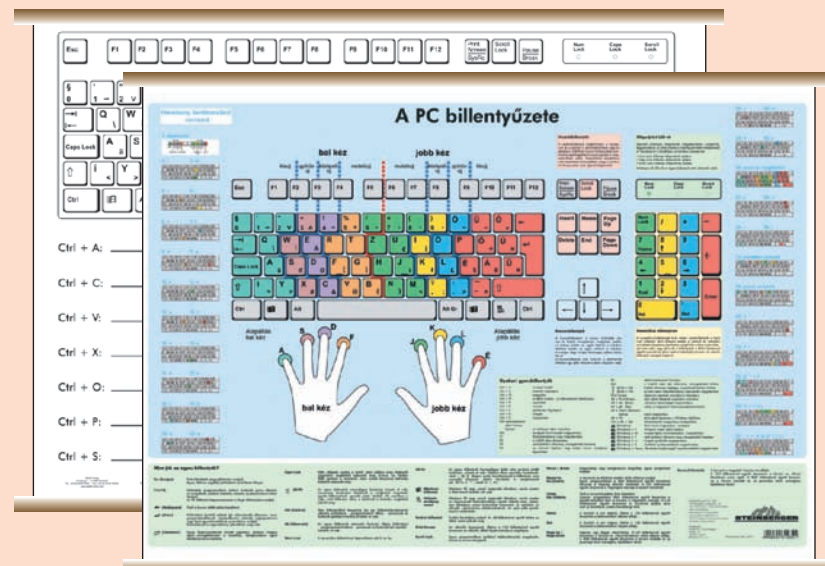

60017 A PC billentyűzet *DUO* - 160 × 120 cm