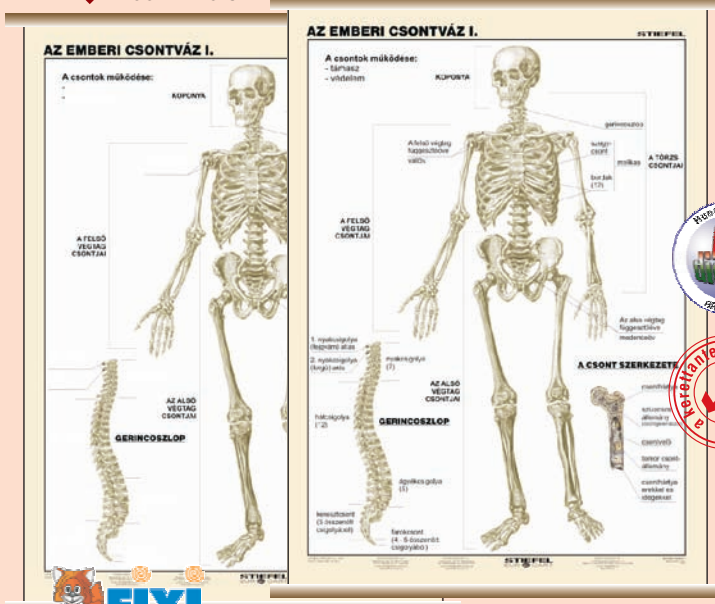

75507 A virágos növény részei DUO - 100 x 140 cm

75707 Az emberi csontváz I. DUO + Munkaoldal
100 x 140 cm