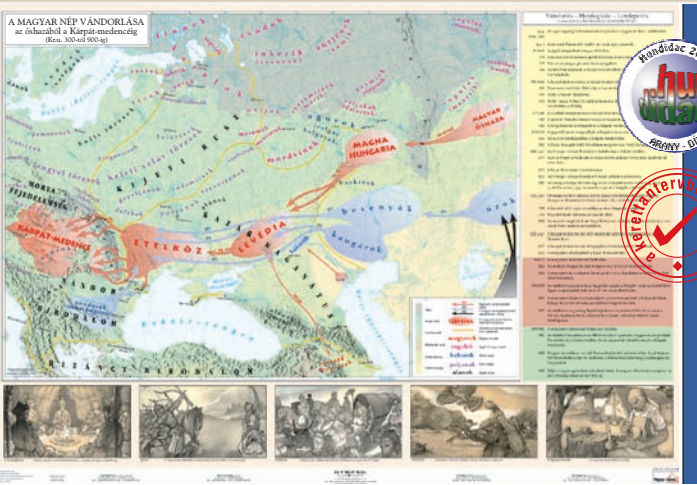

449704

Magyar történeti áttekintés a Honfoglalás idejétől - 100 x 70 cm

Magyar történeti áttekintés a Honfoglalás idejétől - időszakon szétbontva

ÚJ!

53167 A magyar nép vándorlása és a Honfoglalás **DUO** - 160 x 120 cm

Magyar História

László Gyula rajzaival!

D121 Magyarország Szent István korában - 140 x 100 cm

D13 Magyarország a XIII. században - 140 x 100 cm

D122 Magyarország a XI-XII. században - 140 x 100 cm

STIEFEL