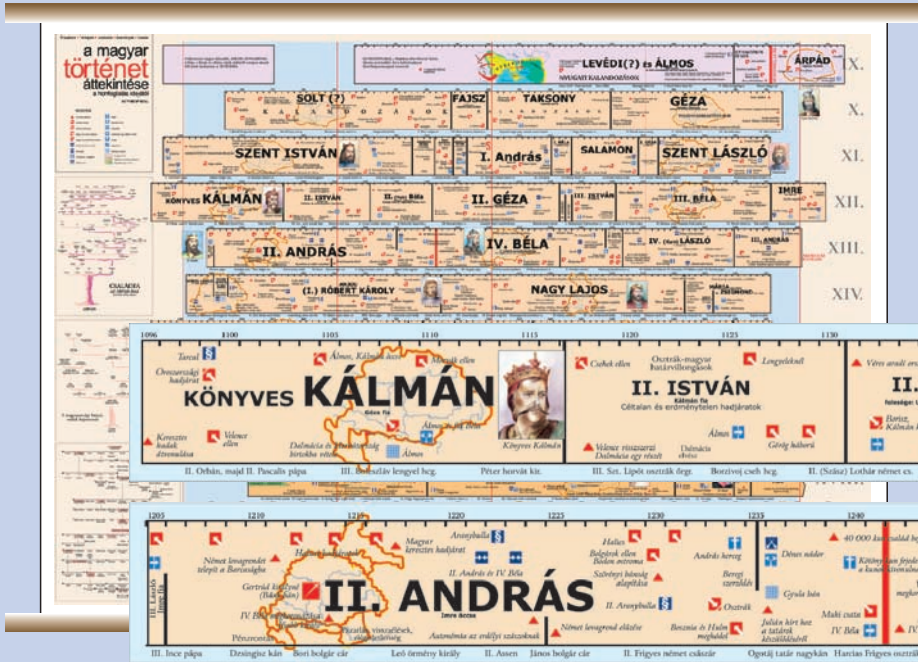

D35 A Föld a II. világháború után - 140 x 100 cm

449704

Magyar történeti áttekintés a Honfoglalás idejétől - 100 x 70 cm

Magyar történeti áttekintés a Honfoglalás idejétől - időszakon szétbontva

ÚJ!

53167 A magyar nép vándorlása és a Honfoglalás **DUO** - 160 x 120 cm