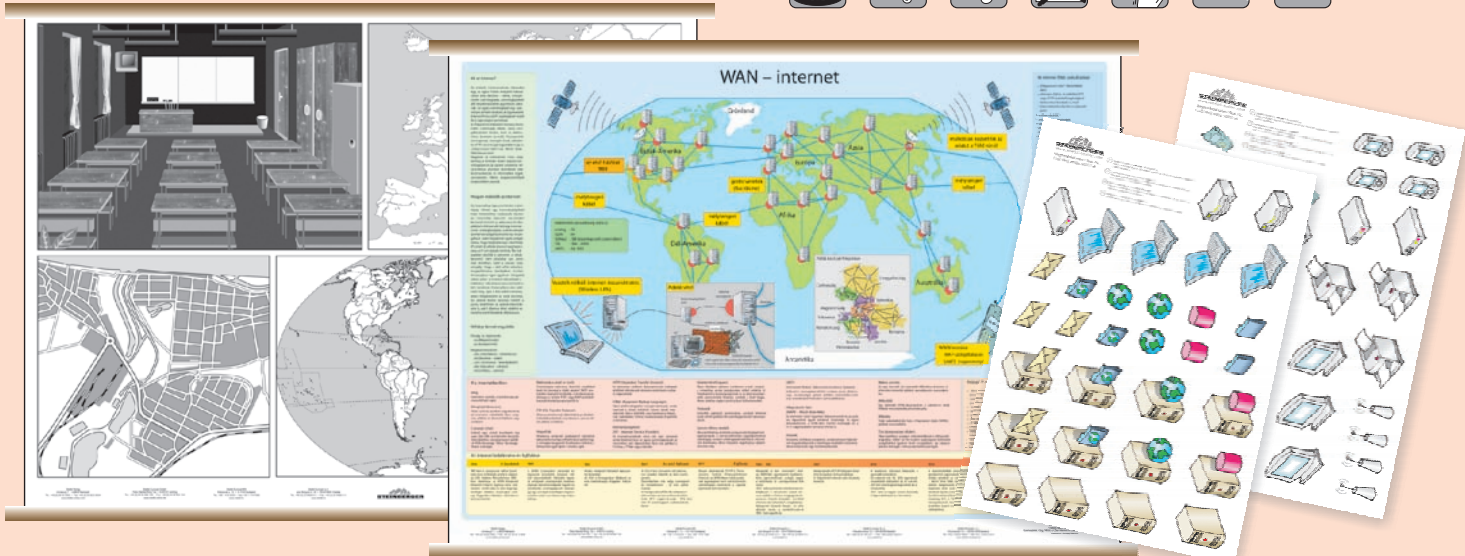

Jézus Krisztus élete 2.

Jézus Krisztus élete 3.

D8 A kereszténység születése
100 x 140 cm

699 Jézus Krisztus élete 3.
100 x 130 cm

60027 A WAN - internet *DUO* - 160 × 120 cm

+ 60027-A Kivágható applikációs készlet