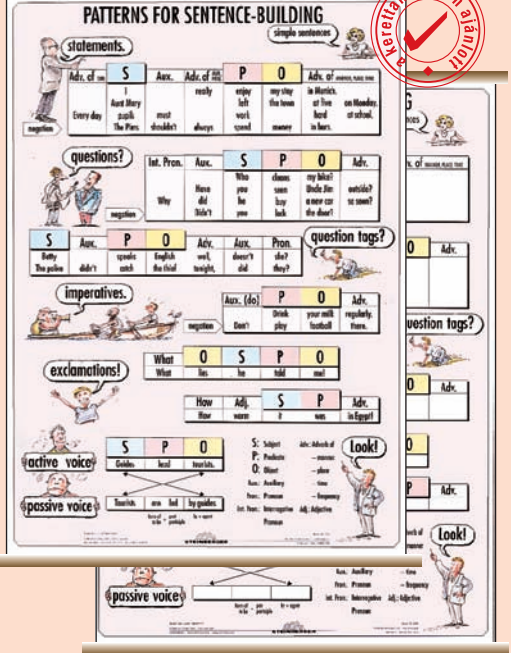

250 Sentence-Building *DUO*
115 x 160 cm