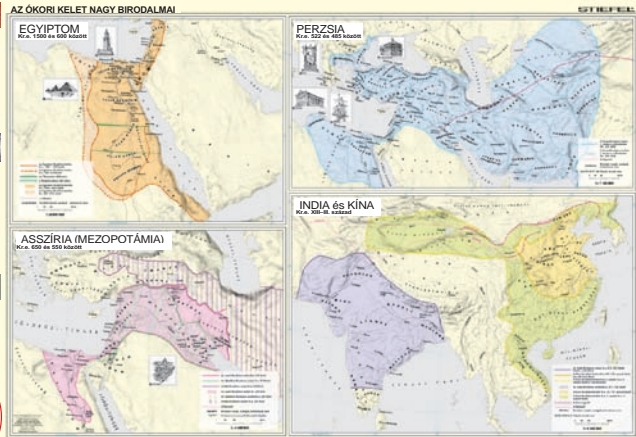

GS891518 Gyermekföldgömb, állatenciklopédiával (angol) 15 cm átmérőjű

GGV30 Rajzgömb, írható felülettel 30 cm átmérőjű

GR84000 Gyermekföldgömb, (angol) - 25 cm átmérőjű

53207 Az ókori Kelet *DUO*
160 × 120 cm

Az ókori birodalmak (Egyiptomi, Asszír, Perzsa, Indiai, Kínai, Görög) kialakulását, virágkorát és hanyatlását időszalaggal kiegészített térkép mutatja be. A főoldalon, egy térképen mutatjuk be a nagy birodalmak elhelyezkedését Ázsiában, a hátoldalon pedig részletesebben megismerhető azok történelme. Látványos grafikák mutatják be az ókori világ hét csodáját.