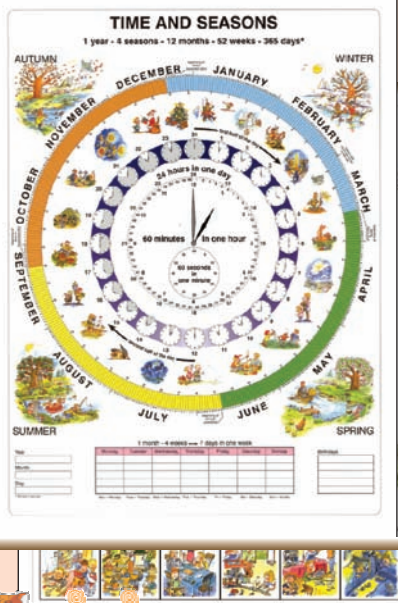

260 Time and Seasons *DUO*
120 x 160 cm