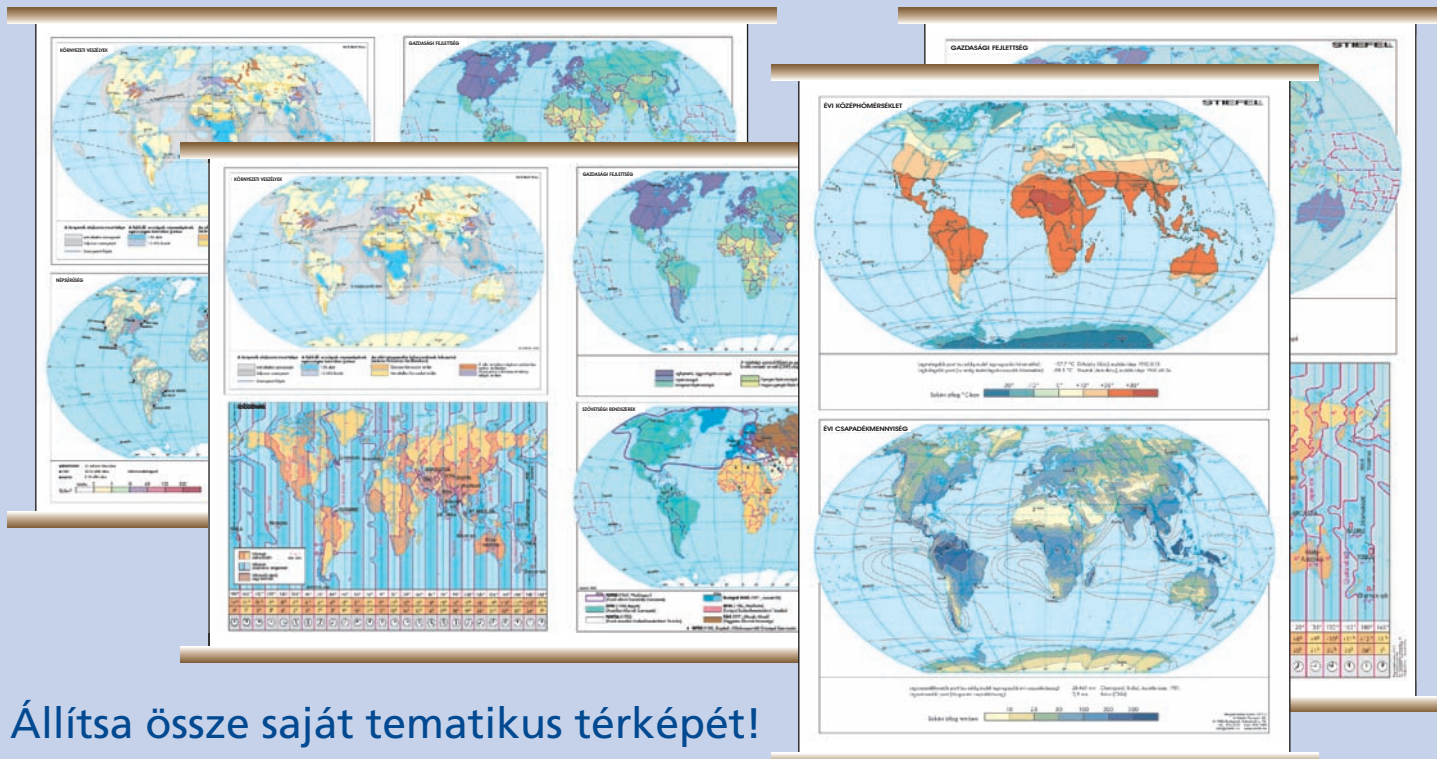

A Föld tematikus térképei (választható tematikus térképekkel)

Állítsa össze saját tematikus térképét!

DFE-4 160x120 cm vagy DFE-2 120x160 cm

választható térképek:

- **Új!** Földrajzi övezetesség, éghajlat DF69
- **Új!** Természetes növényzet DF70a
- **Új!** Emberfajták DF70b
- **Új!** Természetes szaporodás DF71a
- **Új!** Bolygónk felmelegedése DF72b
- **Új!** Vallások DF73a
- **Új!** Közlekedés DF73b
- **Új!** Környezeti veszélyek DF72a

- Szerkezeti morfológia DF67a
- Talajok DF67b
- Évi középhőmérséklet DF68a
- Évi csapadékmennyiség DF68b
- Nyelvek DF71b
- Gazdasági fejlettség DF74a
- Szövetségi rendszerek DF74b
- Időzónák DF66b