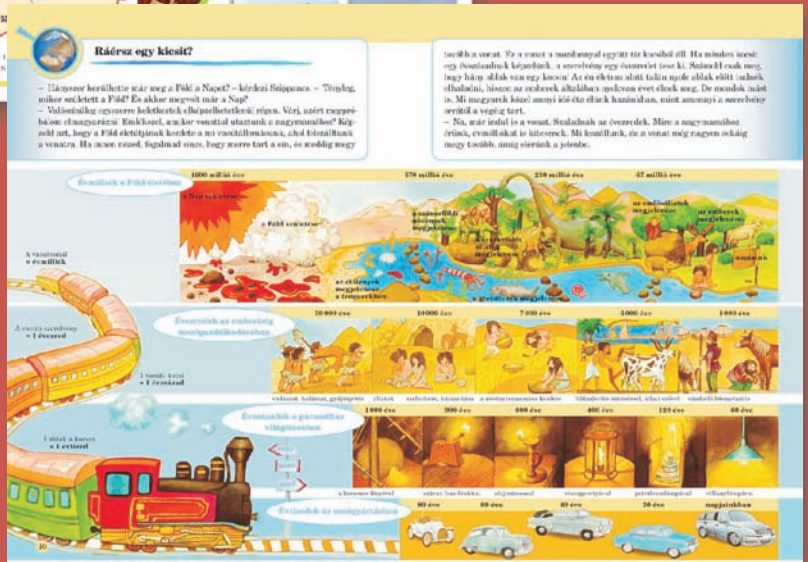

Ez az atlasz minden gyermekhez szól, aki kíváncsi a körülöttünk lévő világra. A kicsik a képek, míg a nagyok a történet, a térképek és a magyarázatok segítségével élhetik át Kukkanacs és Szippancs élményeit, ahogy bejárva a Földet, megérkeznak a Kárpát-medencébe. Míg a hasonló kiadványok hazánkat éppen, hogy csak megemlítik, ez a könyv a magyar területet és történelmet helyezi a középpontba.