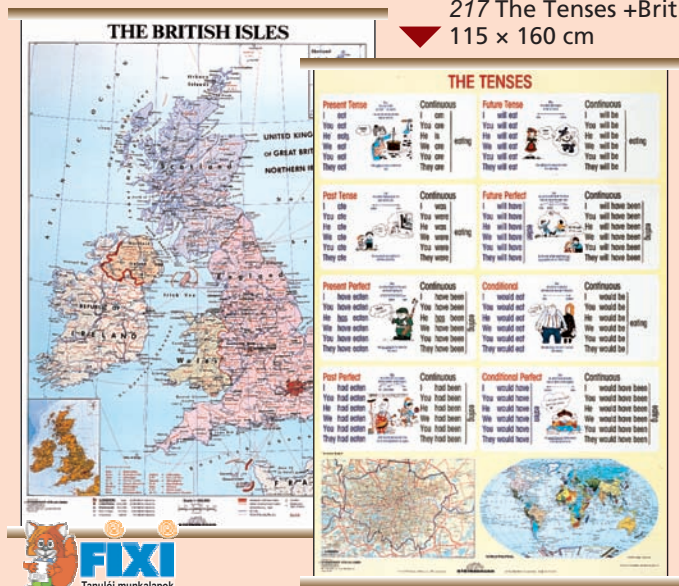

265 Basic Facts about Great Britain DUO 120 x 160 cm

Az angol nyelv tanításában elengedhetetlen az angol nyelvű országok ismerete. A tabló áttekintést ad az USA történetéről, gazdaságáról, államrendszeréről és szokásairól.

217 The Tenses + British Isles DUO 115 x 160 cm

252 Irregular Verbs DUO 120 x 160 cm

ÚJ!

262 Basic Facts about Australia DUO - 160 x 120 cm

3021 Deutschland im Überblick **DUO**
120 x 160 cm

Minden lényeges ismeretanyag, ami a Németország iránt érdeklődőknek, a német nyelvet és kultúrát megismerőknek alapvetően fontos, megtalálható ezen a térképes tablón. Történelmi áttekintés, jeles személyiségek, az iskolarendszer, valamint a Bundestag felépítése is helyet kapott az előoldalon, amit számos praktikus (pl. közlekedési) információ egészít ki. A hátoldalon részletesen kidolgozott domborzati-gazdasági térkép ad képet az országról, a legjellegzetesebb turisztikai látványosságok képeivel.