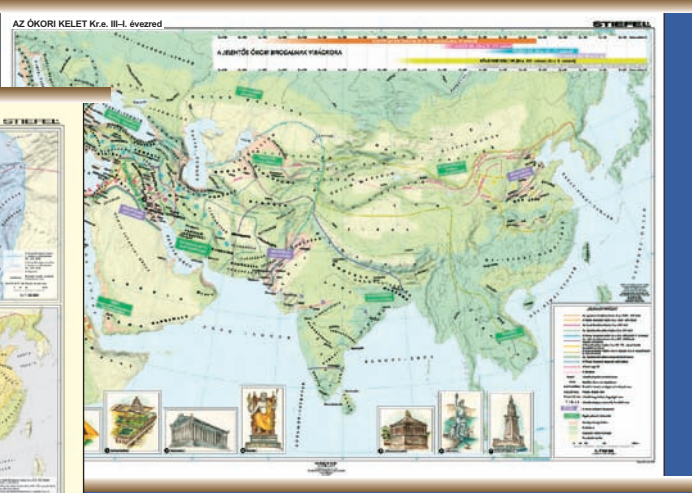

GS891518 Gyermekföldgömb, állatenciklopédiával (angol) 15 cm átmérőjű

GGV30 Rajzgömb, írható felülettel 30 cm átmérőjű

GR84000 Gyermekföldgömb, (angol) - 25 cm átmérőjű

53207 Az ókori Kelet *DUO*
160 × 120 cm

Az ókori birodalmak (Egyiptomi, Asszír, Perzsa, Indiai, Kínai, Görög) kialakulását, virágkorát és hanyatlását időszalaggal kiegészített térkép mutatja be. A főoldalon, egy térképen mutatjuk be a nagy birodalmak elhelyezkedését Ázsiában, a hátoldalon pedig részletesebben megismerhető azok történelme. Látványos grafikák mutatják be az ókori világ hét csodáját.