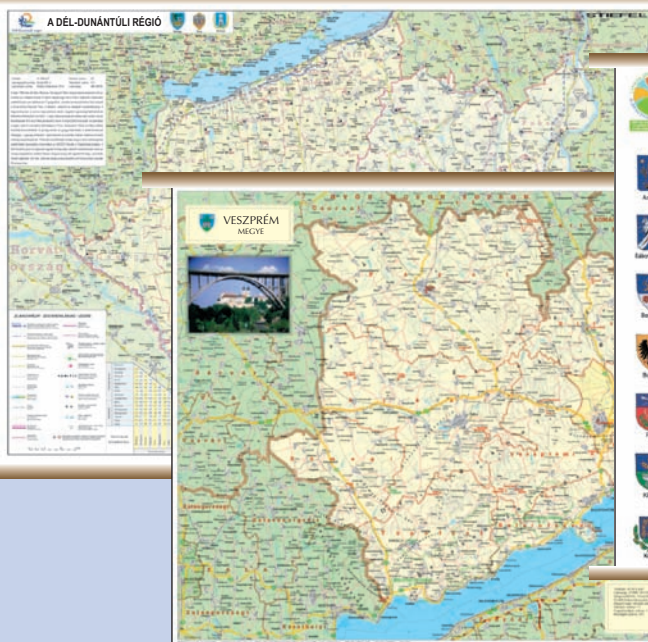

További város-, kistérség-, régió- és megyeterképek iránt érdeklődjön területi képviselőinknél!