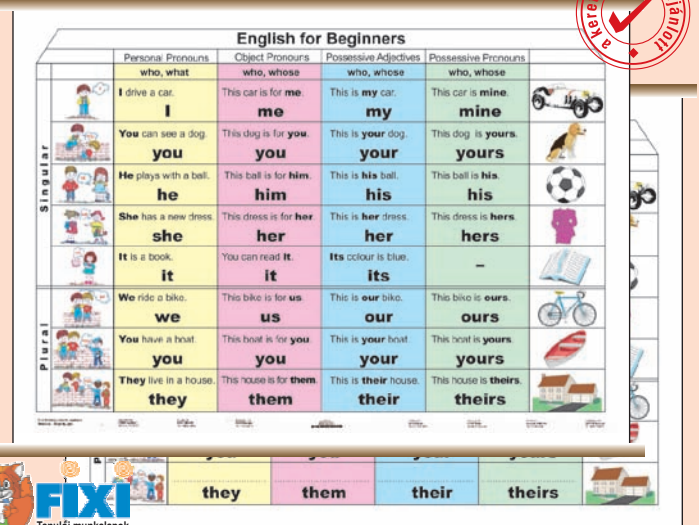

251 English for Beginners 1. (Pronouns) *DUO*
160 x 120 cm

A Steinberger nyelvi tablók egyik legnépszerűbbike az angol rendszerező nyelvtani sorozat. Ennek harmadik tagja az oly egyszerűnek vélt, de mégis sok buktatóval járó jelen idők tárgyalja: szemléletes és humoros rajzokkal vezeti be az ezekhez kapcsolódó állító, tagadó és kérdő mondat szerkezeteket. A tabló hátoldala segítségével a mindennapi tevékenységek fogalmait: iskola, otthon, játszótér, háztartás, pihenés rögzíthetjük. A kezdő nyelvtanulóknak sokat segíthet, alapvető szavakat tartalmazó, nélkülözhetetlen oktatótablósorozat.