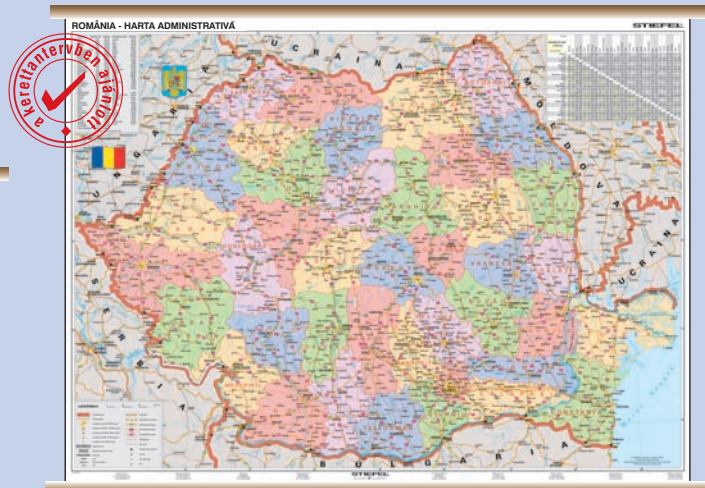

DF60 Ausztrália és Óceánia gazdasága
140 x 100 cm

27450 Németország, domborzati *DUO*
+ vaktérkép (német) - 115 x 160 cm

880218 Horvátország politikai *DUO*
+ vaktérkép (horvát) - 160 x 120 cm

Egy igazán hiteles Horvátország térkép, amit a horvát iskolák is használnak. Domborzati változatban is kapható!

28207 Szlovákia, domborzati *DUO*
+ vaktérkép (magyar) - 160 x 120 cm

60210 Ausztria, domborzati + politikai (német) *DUO*
160 x 120 cm

41900 USA, domborzati + politikai (angol) *DUO*
160 x 120 cm

890217 Románia közigazgatása (román)
160 x 120 cm