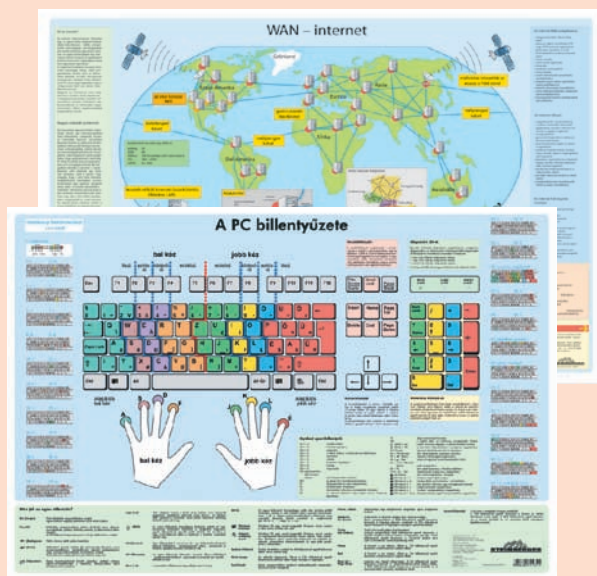

360017K A PC billentyűzet / WAN - internet
66 × 45 cm könyöklő