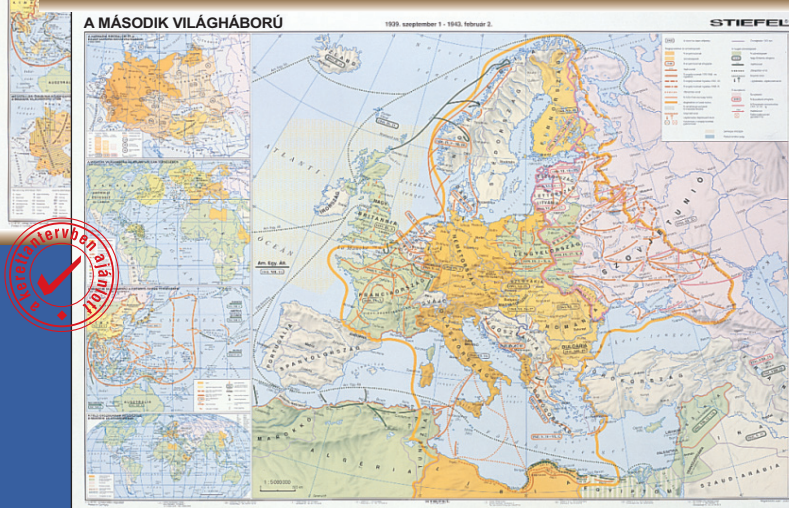

53227 A II. világháború *DUO* - 160 x 120 cm