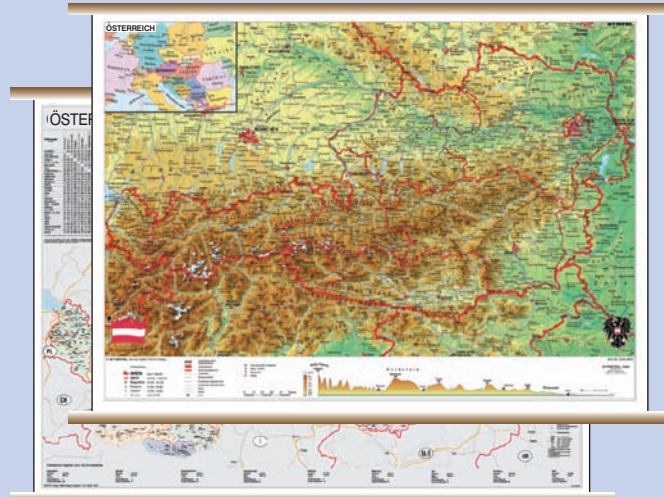

60210 Ausztria, domborzati + politikai (német) *DUO*
160 x 120 cm