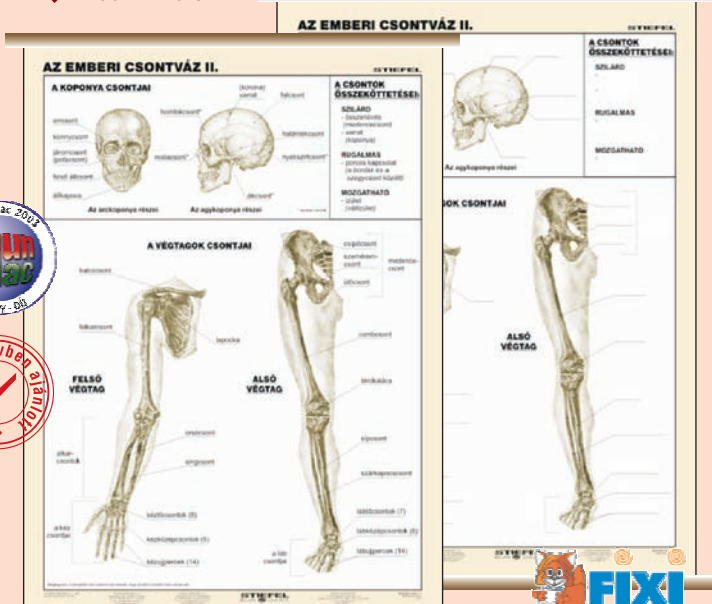

75557 A virág és a termés DUO - 100 x 140 cm

75757 Az emberi csontváz II. DUO + Munkaoldal
100 x 140 cm