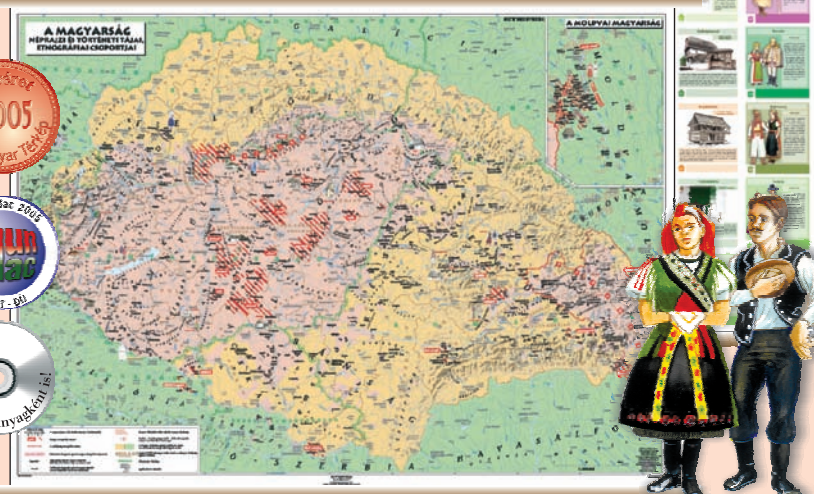

D3567 Mozart élete - 100 x 70 cm

Az európai zene egyik legragyogóbb csillaga 250 éve született. A rajzos piktogramokkal illusztrált életpályát élénk táró történelmi hitelességű térképünket tanulmányozva együtt csodálhatjuk benne a kivételes, született tehetség nagyságát és egy gazdag, teljes értékű zenei korszak eredményeit.

4670 A klasszikus zene története (angol) - 68 x 98 cm

53107 Magyar történelmi emlékek a Kárpát-medencében DUO
+Magyar művelődéstörténeti áttekintő - 160 x 120 cm

11220-2 Magyar nemzeti
ereklyék - 70 x 100 cm

112103 A magyar államcímertörténete
(magyar és angol nyelven) - 100 x 70 cm

11220-1 Magyar nemzeti
jelképek - 70 x 100 cm

A Magyar Köztársaság címere
30 x 40 cm
11210 faléccel,
11210FK fakeretben

70077 Gyermekek világtérkép - 100 x 70 cm

Kukkancs, az Ifjú Felfedezők Atlaszából megismert kislány és kutyája, Szippancs, ezúttal egy nagyméretű térkép segítségével mutatják be a világot a legfiatalabb korosztálynak. A gondos munkával, kézzel megfestett térképen szemléletesen jelennek meg a legfontosabb tudnivalók Földünkéről: a kontinensek és óceánok, a növényzeti övek és a legfontosabb állatfajok, a különböző embertípusok és jellegzetes viseleteik. Megismerkedhetünk a közlekedési eszközökkel, az időjárási jelenségekkel, és kitekinthetünk az univerzumba is. A szakértő munkával megfestett, élethű és humoros grafikák, a meleg színek és a levegős, túlszűfolttságot kerülő ábrázolás minden csoportszoba, osztályterem vagy gyerek-szoba hasznos és nélkülözhetetlen díszvé és a gyerekek kedvenc szórakozásává teszik ezt a szép térképet.