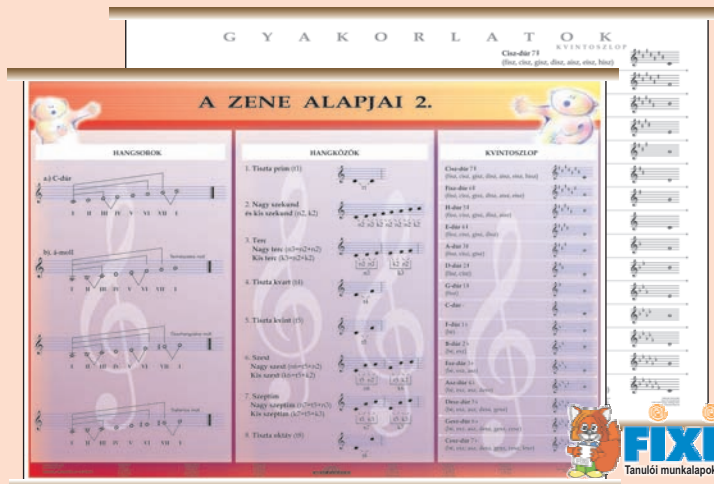

3547 A zenei alapjai 2. DUO - 100 x 70 cm

022 Zenei ötvonalas írótabló, fehér hátoldalla (felcsavarható - lemosható) - 100 x 140 cm