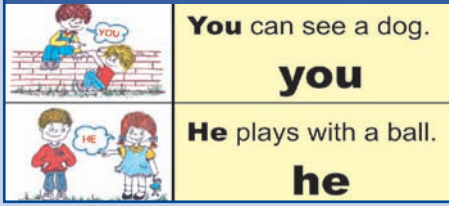

Zenei tablók 4

Idegen nyelv 12-16

Természetismeret 22
Biológia 23

Országismeret 5

Vallás 17

Iskolai atlaszok, könyvek 24-27

Óvodai tablók, alsó tagozat 6-7

Számítástechnika, matematika 18-19

Földrajzi térképek 28-36

Alsó tagozat 8-9

Fizika Kémia 20

Földgömbök 37

Magyar nyelvtan és irodalom 10-11

Tárolás Aktív órai munka 21

Történelmi térképek 38-47

Milyen előnyöket nyújtanak Önnek termékeink?

Mindkét oldala használható egy termék árértékét kettőt kap

Írható speciális filctollal

Törölhető szárazon vagy nedvesen

Nem szakad kizárólag a Stiefel számára gyártott, struktúrált fóliabevonattal

- minőségi falécezés, ami elég súlyos ahhoz, hogy kihúzza a tablót
- hosszú élettartam
- praktikus, mert feltekerve kis helyet foglal, könnyen tárolható, szállítható

Vízepergető könnyen tisztítható

Digitális, kivetíthető térképek, oktatótablók

Digitális tananyagként is kapható

Applikációs készlet

FIXI tanulói munkalappal a tabló kicsinyített, A/4-es változatban is létezik