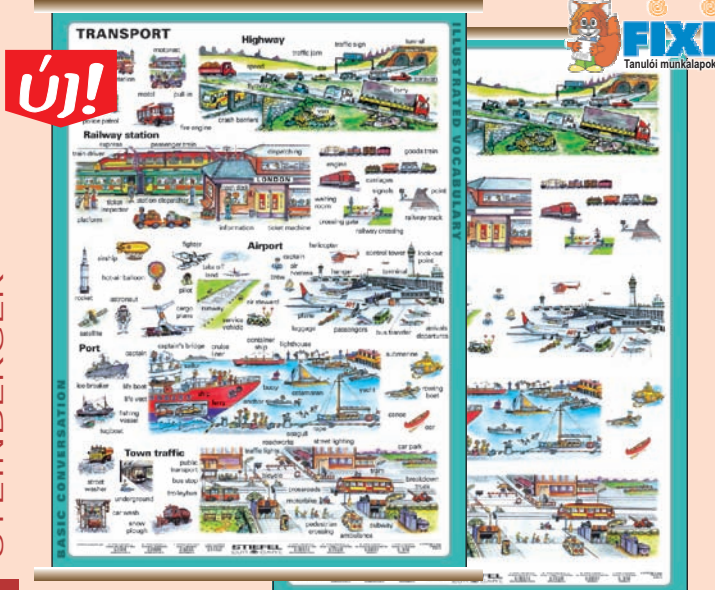

3032-12 Transport *DUO* - 120 x 160 cm