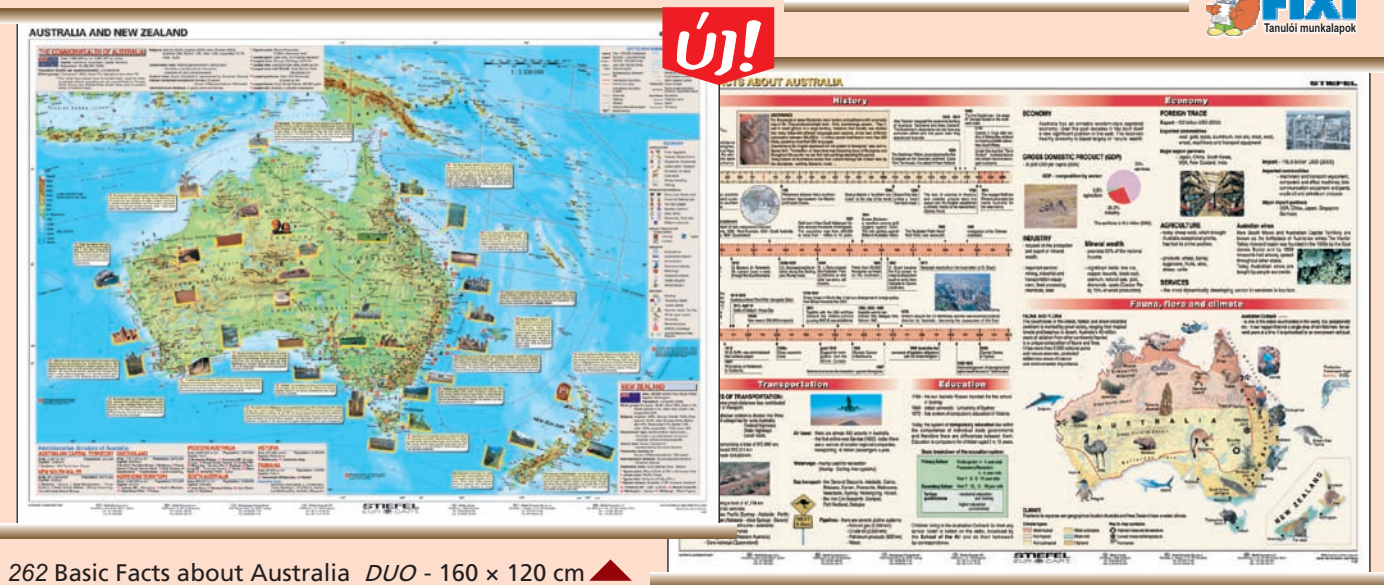

217 The Tenses + British Isles DUO 115 x 160 cm

252 Irregular Verbs DUO 120 x 160 cm

ÚJ!

262 Basic Facts about Australia DUO - 160 x 120 cm

3021 Deutschland im Überblick **DUO**
120 x 160 cm

Minden lényeges ismeretanyag, ami a Németország iránt érdeklődőknek, a német nyelvet és kultúrát megismerőknek alapvetően fontos, megtalálható ezen a térképes tablón. Történelmi áttekintés, jeles személyiségek, az iskolarendszer, valamint a Bundestag felépítése is helyet kapott az előoldalon, amit számos praktikus (pl. közlekedési) információ egészít ki. A hátoldalon részletesen kidolgozott domborzati-gazdasági térkép ad képet az országról, a legjellegzetesebb turisztikai látványosságok képeivel.

Igényesen megfestett térkép, melynek ábrázolásmódja közel áll a gyermekek világához. Szemléletes és korhű rajzokkal mutatja be Jézus életének fontosabb állomásait. Az időrendben megadott eseményekhez a vonatkozó szentírási szakaszokat is megadtuk, így az újszövetségi részekhez azonnal társíthatók a legfontosabb személyek. Nem csak hitoktatáshoz, de történelem és irodalom órán is használható.