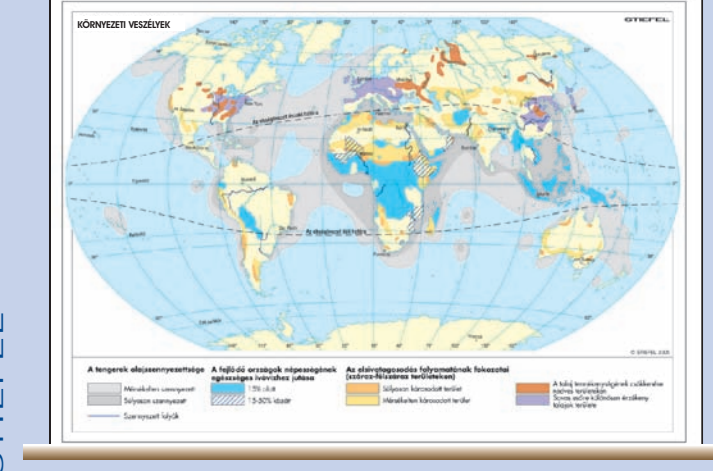

Tudás felmérésre, önálló munkához ideális
segédeszköz. Fénymásolható munkalappal!

▼ 73207 A Föld éghajlata és növényzete *DUO*
160 x 120 cm

▼ 474347 A Föld, domborzati + politikai *DUO*
160 x 120 cm

▼ 70420 A Föld morfológiai térképe
a tengerfenék domborzatával - 160 x 120 cm