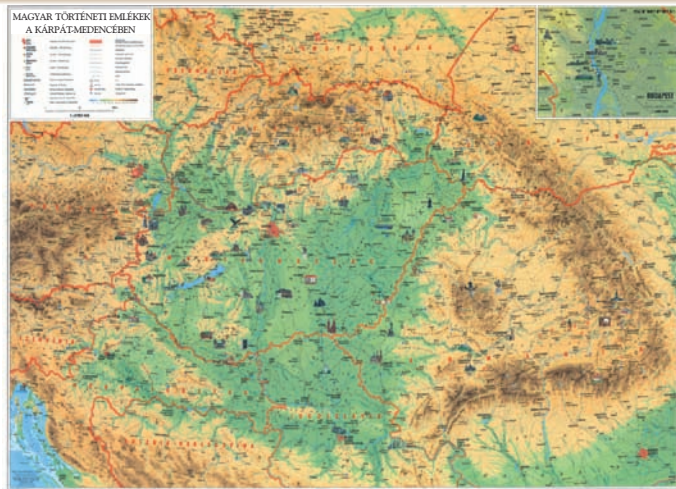

53107 Magyar történelmi emlékek a Kárpát-medencében DUO
+Magyar művelődéstörténeti áttekintő - 160 x 120 cm