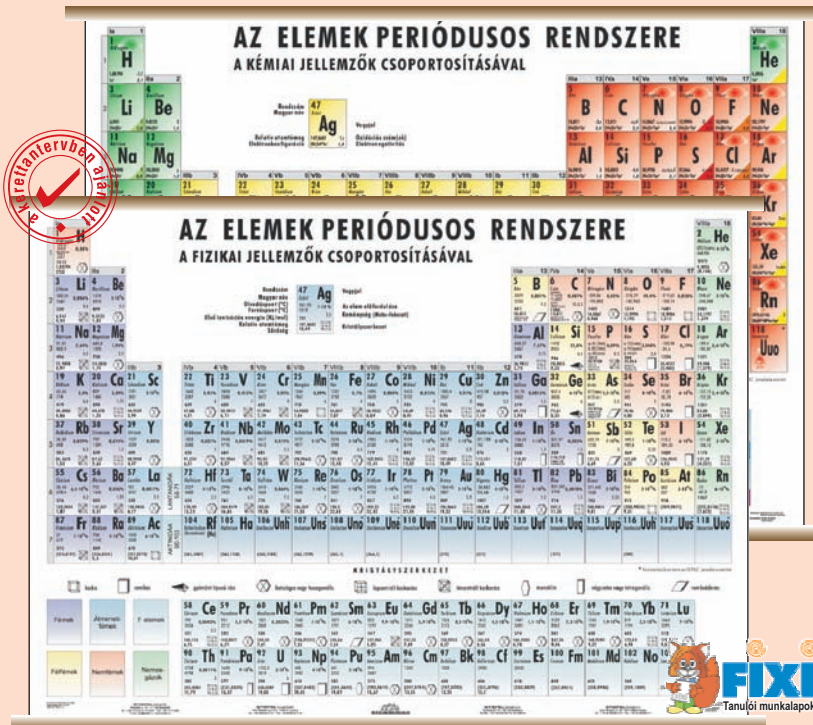

493207 SI mértékegységek I. DUO
70 × 100 cm

493227 SI mértékegységek II. DUO
70 × 100 cm

93107 A fizika története I. DUO
120 × 160 cm

91007 Az elemek periódusos rendszere DUO - 160 × 120 cm

A korábbi kiadványt a tanterveknek és az iskolák részéről megfogalmazott igényeknek megfelelően átdolgoztuk. Az egyes elemek fizikai illetve kémiai jellemzőit a tábló két oldalán ábrázoltuk. Az előoldalon a kémiai tulajdonságok kaptak hangsúlyt az egyes mezők adatai között, míg a hátoldalon a fizikai jellemzők. Természetesen a rendszám és egyéb alapvető információk mindkét oldalon egyaránt megtalálhatók.