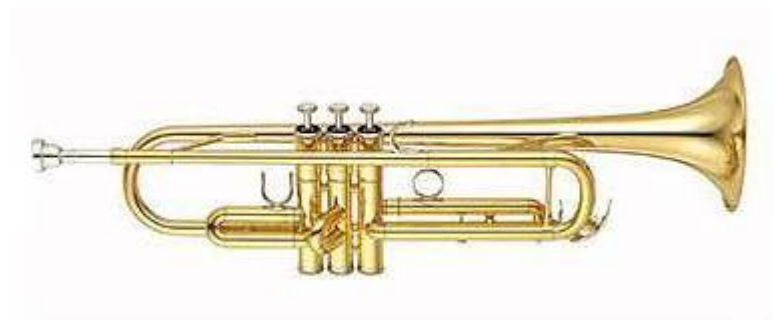

Trombita
B trombita, tokkal
Közép kategória, Monel piszton, ML - középnagy furat (11,65mm), aranylakk

YTR-5335 G