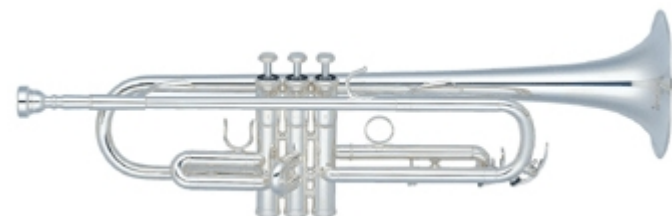

Profi kategória; Monel piszton; B hangolás; M-közepes furat (11,3mm); jazz hangzás;
aranylakk
Ezüstözött kivitel.