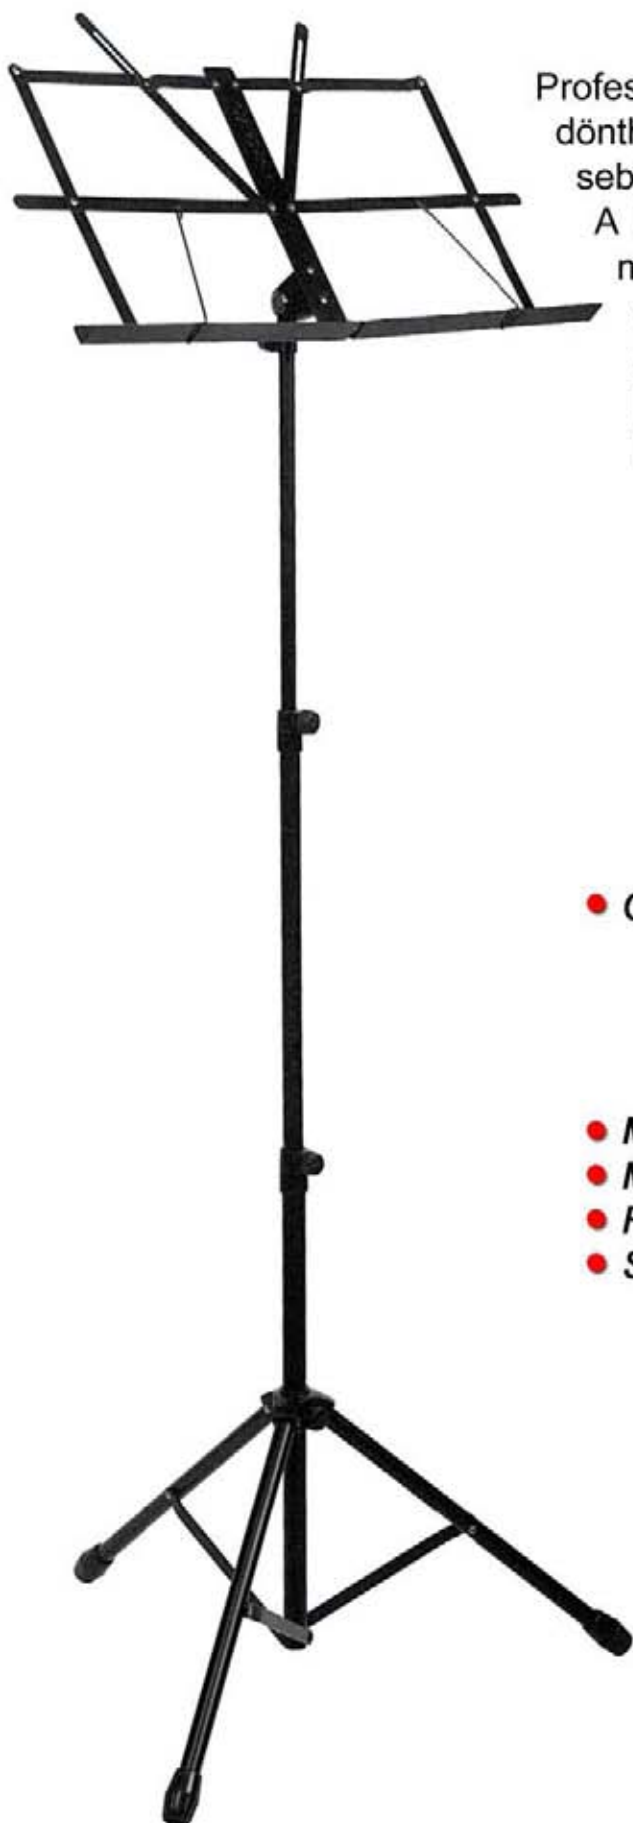

- **Súly:** 1.7 kg
- **Színezete:** Fekete

LF-50

Tenor-szaxofon állvány

Professzionális összehajtható tenor-szaxofon állvány. Minden része, mely a hangszerrel érintkezhet szivacsos gumi borítással van ellátva.

RSM-300

Kottatartó

Professzionális összecusukható, dönthető kottatartó. Stabilitását és határozott megjelenését acél szerkezete biztosítja. Az összecusukott állapoti minimális méretének köszönhetően könnyen szállítható és tárolható. A hozzá való hordtáskát az ára tartalmazza.

- *Minimális magassága:* 450 mm
- *Maximális magassága:* 1060 mm
- *Felszíne:* 400 x 290 mm
- *Színezete:* Matt fekete

RSM-600

Kottatartó

Professzionális, rendkívül masszív, összecsuksútható, dönthető kottatartó. Stabilitását az átlagosnál szélesebb rudazata és masszívabb rögzítői biztosítják.

A kényelmesebb használatot elősegítik a karcmentes csatlakozópontok, az állítható kottatartó, és a csúszásmentes gumilábak. Az összecsuksútott állapotú minimális méretének köszönhetően könnyen szállítható és tárolható. A hozzá való hordtáskát az ára tartalmazza.